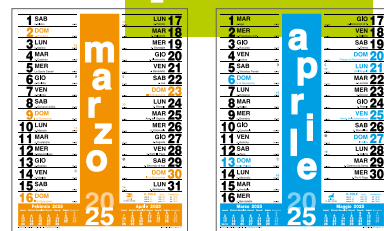

confezioni da
100
pezzi

1 MER	01
Maria Madre di Dio	1364
2 GIO	2363
ss. Basilio e Gregorio	
3 VEN	3362
s. Genoveffa	
4 SAB	4361
ss. Ermete e Caio	
5 DOM	5360
s. Amelia	
6 LUN	02
Epifania di N.S.	6459
7 MAR	7458
s. Raimondo di P.	
8 MER	8357
s. Massimo	
9 GIO	9356
s. Giuliano	
10 VEN	10355
s. Aldo	
11 SAB	11354
s. Iginio	
12 DOM	12353
Battesimo di Gesù	
13 LUN	03
s. Ilario	13452
14 MAR	14451
s. Felice	
15 MER	15450
s. Mauro	
16 GIO	16349
s. Marcello	

gennaio 2025

17348	VEN 17	s. Antonio ab.
18347	SAB 18	s. Liberata
19346	DOM 19	s. Mario
04	LUN 20	ss. Sebas. e Fabiano
21344	MAR 21	s. Agnese
22343	MER 22	s. Vincenzo
23342	GIO 23	s. Emerenziana
24341	VEN 24	s. Francesco di S.
25340	SAB 25	Convers. di s. Paolo
26339	DOM 26	ss. Tito e Timoteo
27338	LUN 27	s. Angela Merici
28337	MAR 28	s. Tommaso d'A.
29336	MER 29	s. Costanzo
30335	GIO 30	s. Martina
31334	VEN 31	s. Giovanni Bosco

IL SOLE			
LEVATA	TRAMONTA		
giorno 1	ore 7,33	ore 16,58	
giorno 10	ore 7,27	ore 16,58	
giorno 20	ore 7,33	ore 17,10	

Dicembre 2024						
Lunedì	Martedì	Mercoledì	Giovedì	Venerdì	Sabato	Domenica
2	3	4	5	6	7	8
9	10	11	12	13	14	15
16	17	18	19	20	21	22
23/30	24/31	25	26	27	28	29

Febbraio 2025						
Lunedì	Martedì	Mercoledì	Giovedì	Venerdì	Sabato	Domenica
3	4	5	6	7	8	9
10	11	12	13	14	15	16
17	18	19	20	21	22	23
24	25	26	27	28		

160

TRIMENSILE

dimensioni: cm. 29x47

personalizzazione

a colori inclusa

€ **135,00**+ IVA