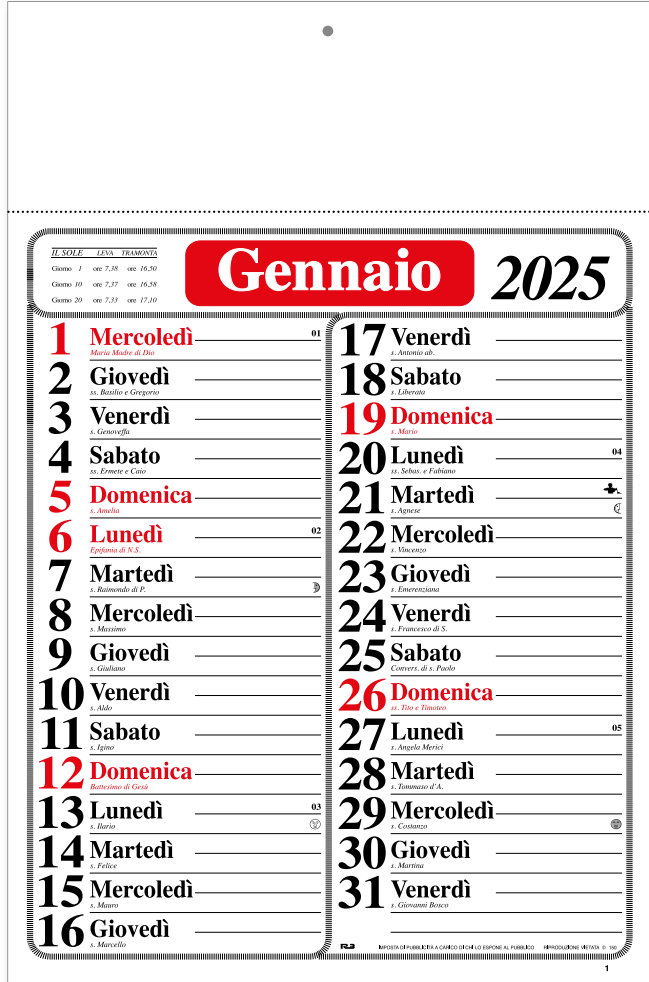

confezioni da
100
pezzi