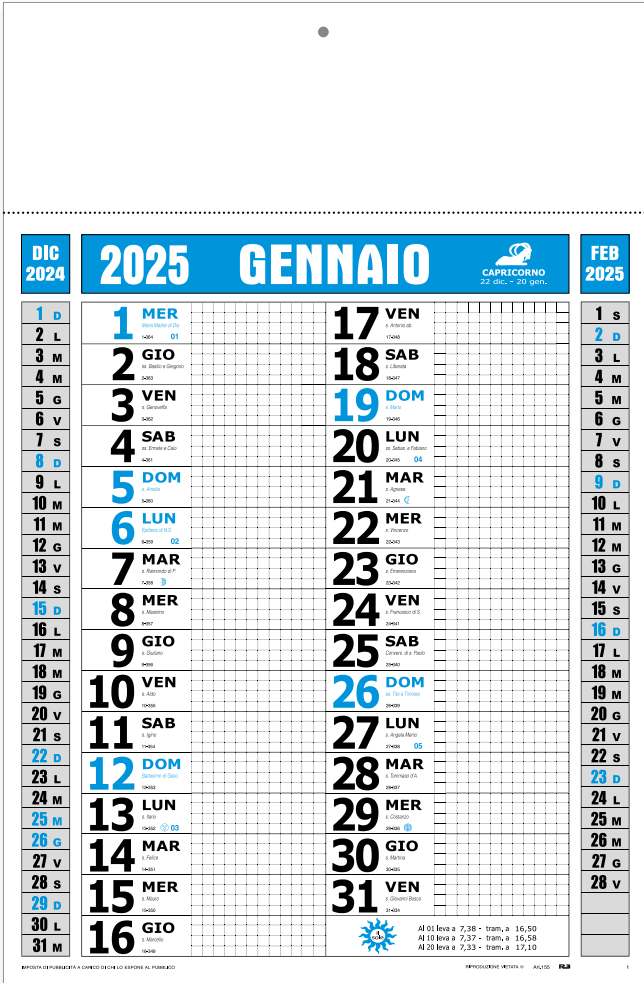

confezioni da
100
pezzi