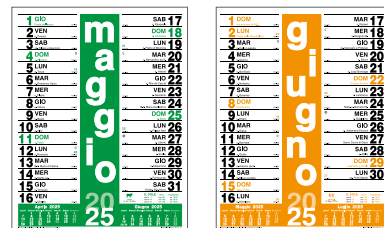

confezioni da
100
pezzi

1 MER	01
Maria Madre di Dio	1364
2 GIO	2363
ss. Basilio e Gregorio	
3 VEN	3362
s. Genoveffa	
4 SAB	4361
ss. Ermete e Caio	
5 DOM	5360
s. Amelia	
6 LUN	02
Epifania di N.S.	6459
7 MAR	7458
s. Raimondo di P.	
8 MER	8357
s. Massimo	
9 GIO	9356
s. Giuliano	
10 VEN	10355
s. Aldo	
11 SAB	11354
s. Iginio	
12 DOM	12353
Battesimo di Gesù	
13 LUN	03
s. Ilario	13452
14 MAR	14451
s. Felice	
15 MER	15450
s. Mauro	
16 GIO	16349
s. Marcello	

gennaio 2025

17348	VEN 17	s. Antonio ab.
18347	SAB 18	s. Liberata
19346	DOM 19	s. Mario
04	LUN 20	ss. Sebas. e Fabiano
21344	MAR 21	s. Agnese
22343	MER 22	s. Vincenzo
23342	GIO 23	s. Emerenziana
24341	VEN 24	s. Francesco di S.
25340	SAB 25	Convers. di s. Paolo
26339	DOM 26	ss. Tito e Timoteo
27338	LUN 27	s. Angela Merici
28337	MAR 28	s. Tommaso d'A.
29336	MER 29	s. Costanzo
30335	GIO 30	s. Martina
31334	VEN 31	s. Giovanni Bosco

IL SOLE			
LEVATA	TRAMONTA		
giorno 1	ore 7,33	ore 16,58	
giorno 10	ore 7,27	ore 16,58	
giorno 20	ore 7,33	ore 17,10	

Dicembre 2024						
Lunedì	Martedì	Mercoledì	Giovedì	Venerdì	Sabato	Domenica
2	3	4	5	6	7	8
9	10	11	12	13	14	15
16	17	18	19	20	21	22
23/30	24/31	25	26	27	28	29

Febbraio 2025						
Lunedì	Martedì	Mercoledì	Giovedì	Venerdì	Sabato	Domenica
3	4	5	6	7	8	9
10	11	12	13	14	15	16
17	18	19	20	21	22	23
24	25	26	27	28		

160

TRIMENSILE

dimensioni: cm. 29x47

personalizzazione

a colori inclusa

€ **135,00**+ IVA