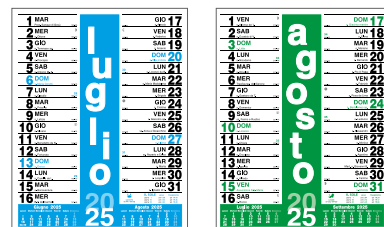

confezioni da
100
pezzi

1 MER	01
Maria Madre di Dio	1364
2 GIO	2363
ss. Basilio e Gregorio	
3 VEN	3362
s. Genoveffa	
4 SAB	4361
ss. Ermete e Caio	
5 DOM	5360
s. Amelia	
6 LUN	02
Epifania di N.S.	6459
7 MAR	7458
s. Raimondo di P.	
8 MER	8357
s. Massimo	
9 GIO	9356
s. Giuliano	
10 VEN	10355
s. Aldo	
11 SAB	11354
s. Iginio	
12 DOM	12353
Battesimo di Gesù	
13 LUN	03
s. Ilario	13452
14 MAR	14451
s. Felice	
15 MER	15450
s. Mauro	
16 GIO	16349
s. Marcello	

gennaio 2025

17348	VEN 17	s. Antonio ab.
18347	SAB 18	s. Liberata
19346	DOM 19	s. Mario
04	LUN 20	ss. Sebas. e Fabiano
21344	MAR 21	s. Agnese
22343	MER 22	s. Vincenzo
23342	GIO 23	s. Emerenziana
24341	VEN 24	s. Francesco di S.
25340	SAB 25	Convers. di s. Paolo
26339	DOM 26	ss. Tito e Timoteo
27338	LUN 27	s. Angela Merici
28337	MAR 28	s. Tommaso d'A.
29336	MER 29	s. Costanzo
30335	GIO 30	s. Martina
31334	VEN 31	s. Giovanni Bosco

IL SOLE			
LEVATA	TRAMONTA		
giorno 1	ore 7,33	ore 16,58	
giorno 10	ore 7,27	ore 16,58	
giorno 20	ore 7,33	ore 17,10	

Dicembre 2024						
Lunedì	Martedì	Mercoledì	Giovedì	Venerdì	Sabato	Domenica
2	3	4	5	6	7	8
9	10	11	12	13	14	15
16	17	18	19	20	21	22
23/30	24/31	25	26	27	28	29

Febbraio 2025						
Lunedì	Martedì	Mercoledì	Giovedì	Venerdì	Sabato	Domenica
3	4	5	6	7	8	9
10	11	12	13	14	15	16
17	18	19	20	21	22	23
24	25	26	27	28		

160

TRIMENSILE

dimensioni: cm. 29x47

personalizzazione

a colori inclusa

€ **135,00**+ IVA