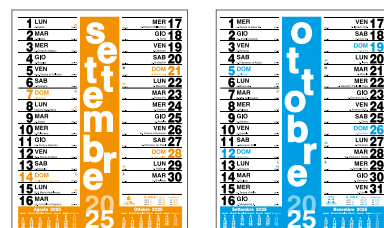

confezioni da
100
pezzi

1 MER	01
Maria Madre di Dio	1364
2 GIO	2363
ss. Basilio e Gregorio	
3 VEN	3362
s. Genoveffa	
4 SAB	4361
ss. Ermete e Caio	
5 DOM	5360
s. Amelia	
6 LUN	02
Epifania di N.S.	6459
7 MAR	7458
s. Raimondo di P.	
8 MER	8357
s. Massimo	
9 GIO	9356
s. Giuliano	
10 VEN	10355
s. Aldo	
11 SAB	11354
s. Iginio	
12 DOM	12353
Battesimo di Gesù	
13 LUN	03
s. Ilario	13452
14 MAR	14451
s. Felice	
15 MER	15450
s. Mauro	
16 GIO	16349
s. Marcello	

gennaio 2025

17348	VEN 17	s. Antonio ab.
18347	SAB 18	s. Liberata
19346	DOM 19	s. Mario
04	LUN 20	ss. Sebas. e Fabiano
21344	MAR 21	s. Agnese
22343	MER 22	s. Vincenzo
23342	GIO 23	s. Emerenziana
24341	VEN 24	s. Francesco di S.
25340	SAB 25	Convers. di s. Paolo
26339	DOM 26	ss. Tito e Timoteo
27338	LUN 27	s. Angela Merici
28337	MAR 28	s. Tommaso d'A.
29336	MER 29	s. Costanzo
30335	GIO 30	s. Martina
31334	VEN 31	s. Giovanni Bosco

IL SOLE			
LEVATA	TRAMONTA		
giorno 1	ore 7,33	ore 16,58	
giorno 10	ore 7,27	ore 16,58	
giorno 20	ore 7,33	ore 17,10	

Dicembre 2024						
Lunedì	Martedì	Mercoledì	Giovedì	Venerdì	Sabato	Domenica
2	3	4	5	6	7	8
9	10	11	12	13	14	15
16	17	18	19	20	21	22
23/30	24/31	25	26	27	28	29

Febbraio 2025						
Lunedì	Martedì	Mercoledì	Giovedì	Venerdì	Sabato	Domenica
3	4	5	6	7	8	9
10	11	12	13	14	15	16
17	18	19	20	21	22	23
24	25	26	27	28		

160

TRIMENSILE

dimensioni: cm. 29x47

personalizzazione

a colori inclusa

€ **135,00**+ IVA