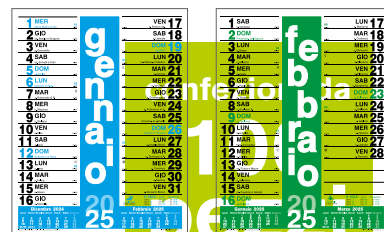

confezioni da
100
pezzi

1 MER	01
Maria Madre di Dio	1364
2 GIO	2363
ss. Basilio e Gregorio	
3 VEN	3362
s. Genoveffa	
4 SAB	4361
ss. Ermete e Caio	
5 DOM	5360
s. Amelia	
6 LUN	02
Epifania di N.S.	6459
7 MAR	7458
s. Raimondo di P.	
8 MER	8357
s. Massimo	
9 GIO	9356
s. Giuliano	
10 VEN	10355
s. Aldo	
11 SAB	11354
s. Iginio	
12 DOM	12353
Battesimo di Gesù	
13 LUN	03
s. Ilario	13452
14 MAR	14451
s. Felice	
15 MER	15450
s. Mauro	
16 GIO	16349
s. Marcello	

gennaio 2025

17348	VEN 17	s. Antonio ab.
18347	SAB 18	s. Liberata
19346	DOM 19	s. Mario
04	LUN 20	ss. Sebas. e Fabiano
21344	MAR 21	s. Agnese
22343	MER 22	s. Vincenzo
23342	GIO 23	s. Emerenziana
24341	VEN 24	s. Francesco di S.
25340	SAB 25	Convers. di s. Paolo
26339	DOM 26	ss. Tito e Timoteo
27338	LUN 27	s. Angela Merici
28337	MAR 28	s. Tommaso d'A.
29336	MER 29	s. Costanzo
30335	GIO 30	s. Martina
31334	VEN 31	s. Giovanni Bosco

IL SOLE			
LEVATA	TRAMONTA		
giorno 1	ore 7,33	ore 16,58	
giorno 10	ore 7,27	ore 16,58	
giorno 20	ore 7,33	ore 17,10	

Dicembre 2024						
Lunedì	Martedì	Mercoledì	Giovedì	Venerdì	Sabato	Domenica
2	3	4	5	6	7	8
9	10	11	12	13	14	15
16	17	18	19	20	21	22
23/30	24/31	25	26	27	28	29

Febbraio 2025						
Lunedì	Martedì	Mercoledì	Giovedì	Venerdì	Sabato	Domenica
3	4	5	6	7	8	9
10	11	12	13	14	15	16
17	18	19	20	21	22	23
24	25	26	27	28		

160

TRIMENSILE

dimensioni: cm. 29x47

personalizzazione

a colori inclusa

€ **135,00**+ IVA