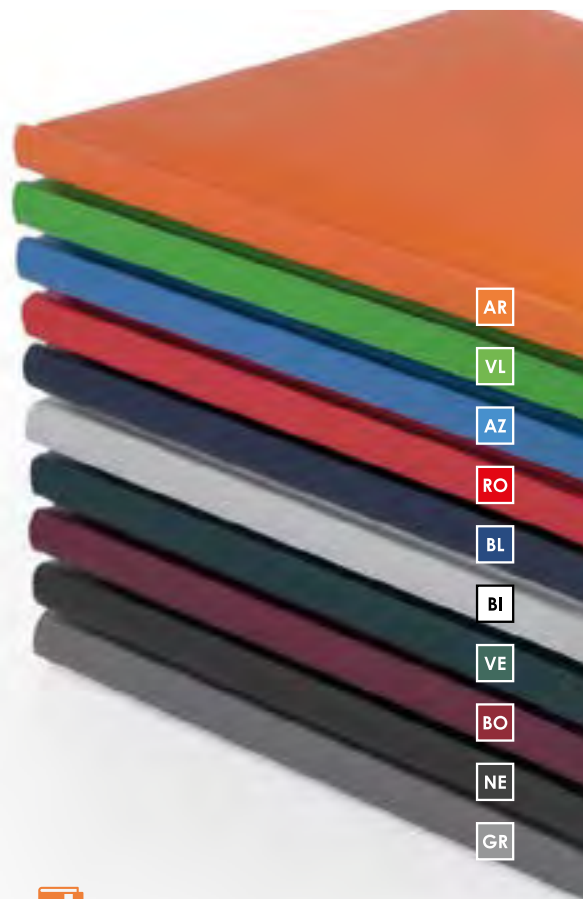

AR

VL

AZ

RO

BL

BI

VE

BO

NE

GR

f.to: 17x24 cm ca settimanali

quadranti imbottiti