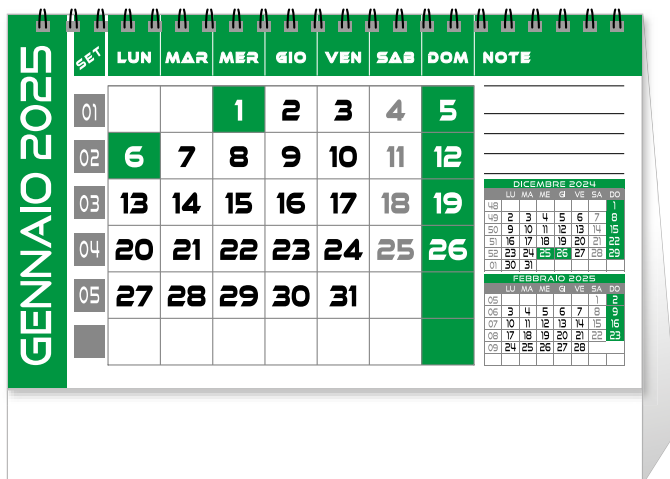

ANNUARIO 2026
in ultima pagina

068

SPIRALATO DA TAVOLO 14FF
dimensioni: cm. 21x16,5
personalizzazione
a colori inclusa

€ **220,00+ IVA**

confezioni da
100
pezzi