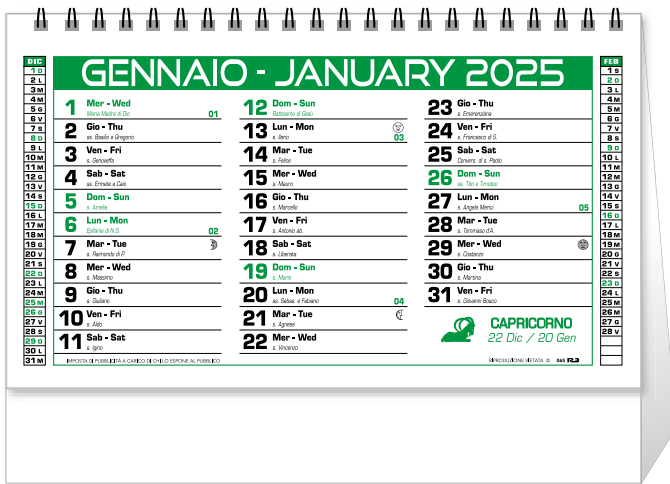

100%
CARTA E
CARTONCINO
RICICLATI