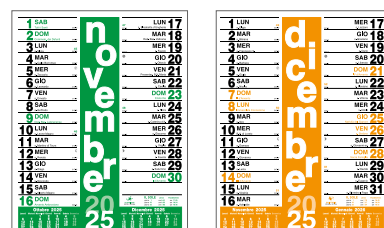

confezioni da
100
pezzi

1 MER	01
Maria Madre di Dio	1364
2 GIO	2363
ss. Basilio e Gregorio	
3 VEN	3362
s. Genoveffa	
4 SAB	4361
ss. Ermete e Caio	
5 DOM	5360
s. Amelia	
6 LUN	02
Epifania di N.S.	6459
7 MAR	7458
s. Raimondo di P.	
8 MER	8357
s. Massimo	
9 GIO	9356
s. Giuliano	
10 VEN	10355
s. Aldo	
11 SAB	11354
s. Iginio	
12 DOM	12353
Battesimo di Gesù	
13 LUN	03
s. Ilario	13452
14 MAR	14451
s. Felice	
15 MER	15450
s. Mauro	
16 GIO	16349
s. Marcello	

gennaio 2025

17348	VEN 17	s. Antonio ab.
18347	SAB 18	s. Liberata
19346	DOM 19	s. Mario
04	LUN 20	ss. Sebas. e Fabiano
21344	MAR 21	s. Agnese
22343	MER 22	s. Vincenzo
23342	GIO 23	s. Emerenziana
24341	VEN 24	s. Francesco di S.
25340	SAB 25	Convers. di s. Paolo
26339	DOM 26	ss. Tito e Timoteo
27338	LUN 27	s. Angela Merici
28337	MAR 28	s. Tommaso d'A.
29336	MER 29	s. Costanzo
30335	GIO 30	s. Martina
31334	VEN 31	s. Giovanni Bosco

IL SOLE			
LEVATA	TRAMONTA		
giorno 1	ore 7,33	ore 16,58	
giorno 10	ore 7,27	ore 16,58	
giorno 20	ore 7,33	ore 17,10	

Dicembre 2024						
Lunedì	Martedì	Mercoledì	Giovedì	Venerdì	Sabato	Domenica
2	3	4	5	6	7	8
9	10	11	12	13	14	15
16	17	18	19	20	21	22
23/30	24/31	25	26	27	28	29

Febbraio 2025						
Lunedì	Martedì	Mercoledì	Giovedì	Venerdì	Sabato	Domenica
3	4	5	6	7	8	9
10	11	12	13	14	15	16
17	18	19	20	21	22	23
24	25	26	27	28		

160

TRIMENSILE

dimensioni: cm. 29x47

personalizzazione

a colori inclusa

€ **135,00**+ IVA