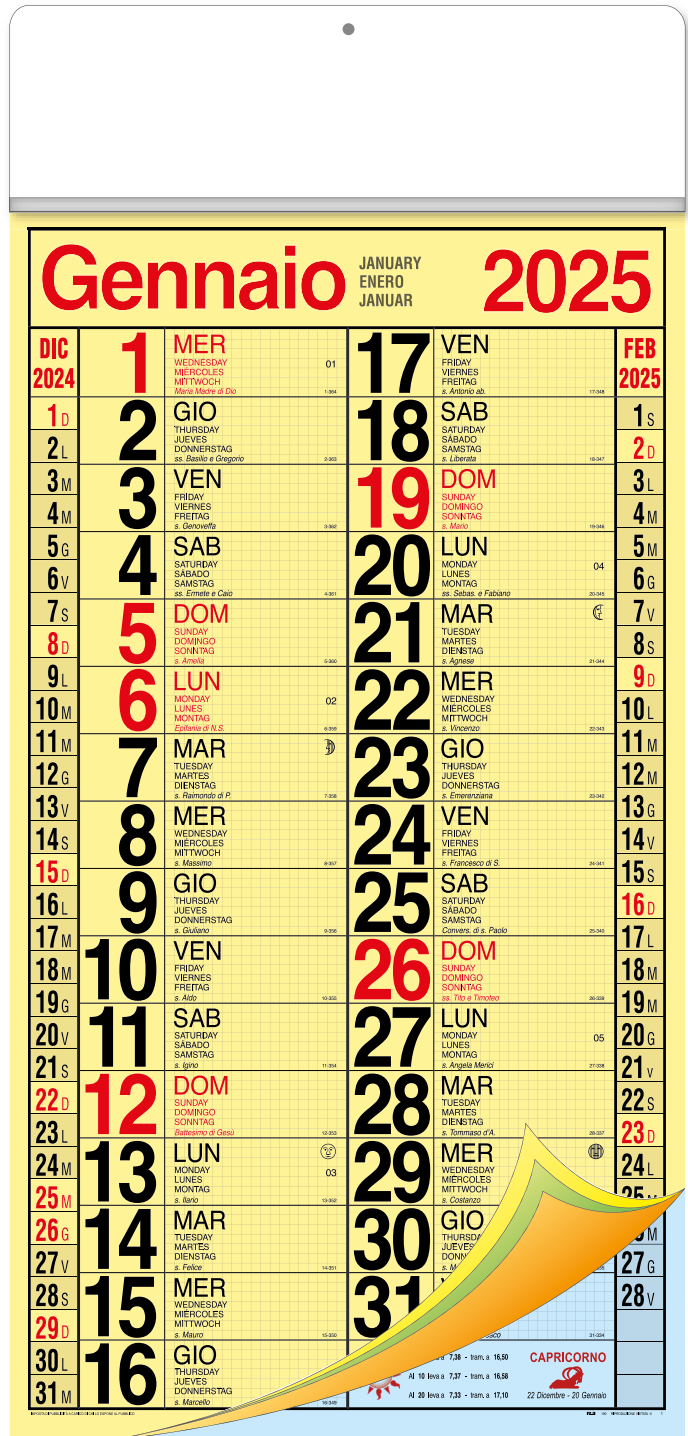

confezioni da
100
pezzi

Gennaio		JANUARY		ENERO		2025	
DIC 2024	1	MER	17	VEN	FEB 2025		
1 D	2	GIO	18	SAB	1 S		
2 L	3	VEN	19	DOM	2 D		
3 M	4	SAB	20	LUN	3 L		
4 M	5	DOM	21	MAR	4 M		
5 G	6	LUN	22	MER	5 M		
6 V	7	MAR	23	GIO	6 G		
7 S	8	MER	24	VEN	7 V		
8 D	9	GIO	25	SAB	8 S		
9 L	10	VEN	26	DOM	9 D		
10 M	11	SAB	27	LUN	10 L		
11 M	12	DOM	28	MAR	11 M		
12 G	13	LUN	29	MER	12 M		
13 V	14	MAR	30	GIO	13 G		
14 S	15	MER	31	VEN	14 V		
15 D	16	GIO			15 S		
16 L					16 D		
17 M					17 L		
18 M					18 M		
19 G					19 M		
20 V					20 G		
21 S					21 V		
22 D					22 S		
23 L					23 D		
24 M					24 L		
25 M					25 M		
26 G					26 M		
27 V					27 G		
28 S					28 V		
29 D							
30 L							
31 M							

190AZ

Gennaio		JANUARY		ENERO		2025	
DIC 2024	1	MER	17	VEN	FEB 2025		
1 D	2	GIO	18	SAB	1 S		
2 L	3	VEN	19	DOM	2 D		
3 M	4	SAB	20	LUN	3 L		
4 M	5	DOM	21	MAR	4 M		
5 G	6	LUN	22	MER	5 M		
6 V	7	MAR	23	GIO	6 G		
7 S	8	MER	24	VEN	7 V		
8 D	9	GIO	25	SAB	8 S		
9 L	10	VEN	26	DOM	9 D		
10 M	11	SAB	27	LUN	10 L		
11 M	12	DOM	28	MAR	11 M		
12 G	13	LUN	29	MER	12 M		
13 V	14	MAR	30	GIO	13 G		
14 S	15	MER	31	VEN	14 V		
15 D	16	GIO			15 S		
16 L					16 D		
17 M					17 L		
18 M					18 M		
19 G					19 M		
20 V					20 G		
21 S					21 V		
22 D					22 S		
23 L					23 D		
24 M					24 L		
25 M					25 M		
26 G					26 M		
27 V					27 G		
28 S					28 V		
29 D							
30 L							
31 M							

190AZ/RO

TRIMENSILE QUADRETTATO MAXI

dimensioni: cm. 33x72

personalizzazione

a colori inclusa

€ **345,00+** IVA

confezioni da
100
pezzi

192

TRIMENSILE QUADRETTATO MAXI

dimensioni: cm. 33x72

personalizzazione

a colori inclusa

€ **400,00+** IVA