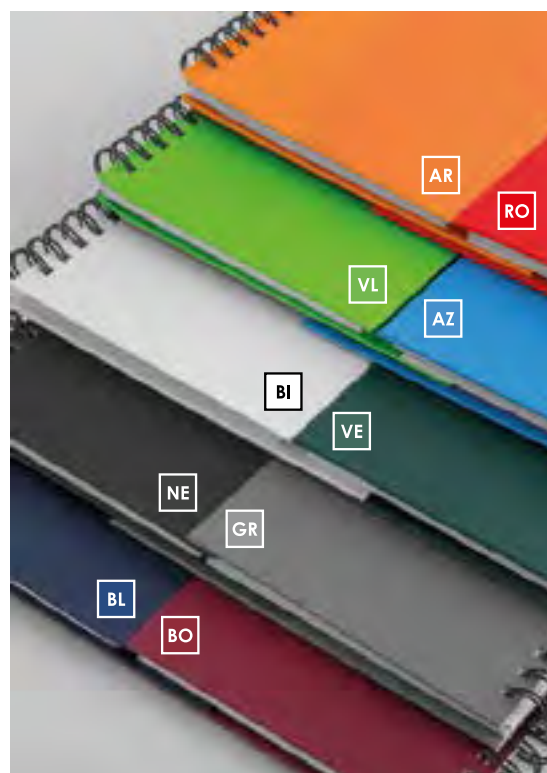

H40120 PLANNING DA TAVOLO ITALIA

128 pagine settimanali
edizione multilingue: IT - GB - FR - DE - ES - PT
inserti informativi, rubrica telefonica
materiale: gommato
☒ f.to agenda: 30x14 cm ca 20

AST40 Astuccio su richiesta

f.to: 30x14 cm ca settimanale