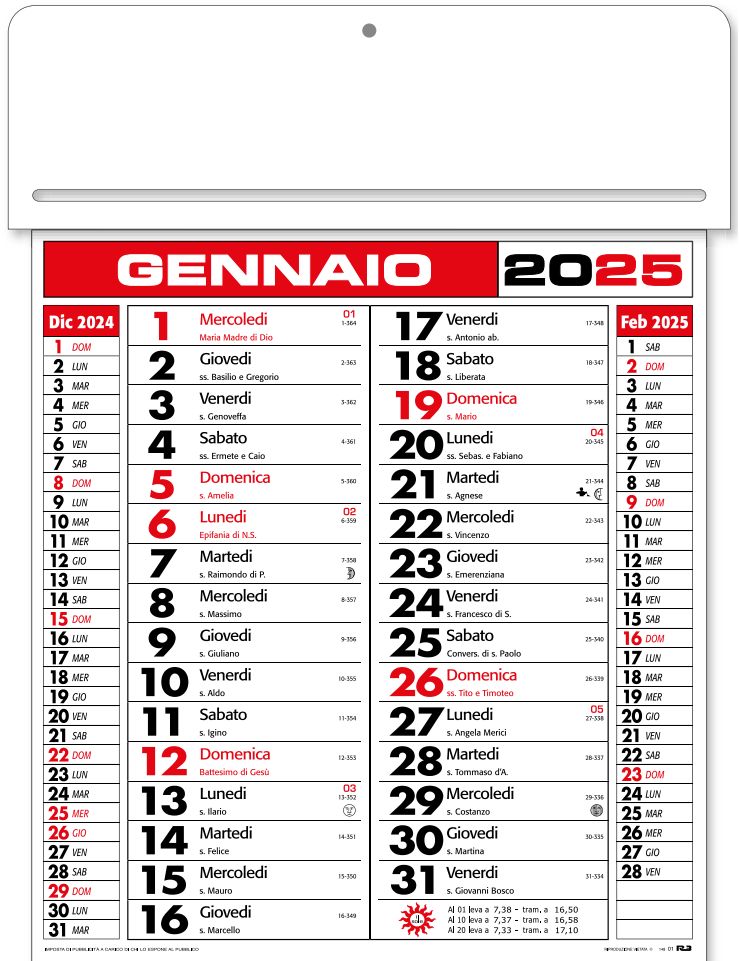

confezioni da
100
pezzi

125T1

TRIMENSILE PASSAFOGLIO
dimensioni: cm. 22x46
personalizzazione
a colori inclusa

€ **225,00** + IVA

148T1

TRIMENSILE PASSAFOGLIO
dimensioni: cm. 31x46,5
personalizzazione
a colori inclusa

€ **270,00** + IVA